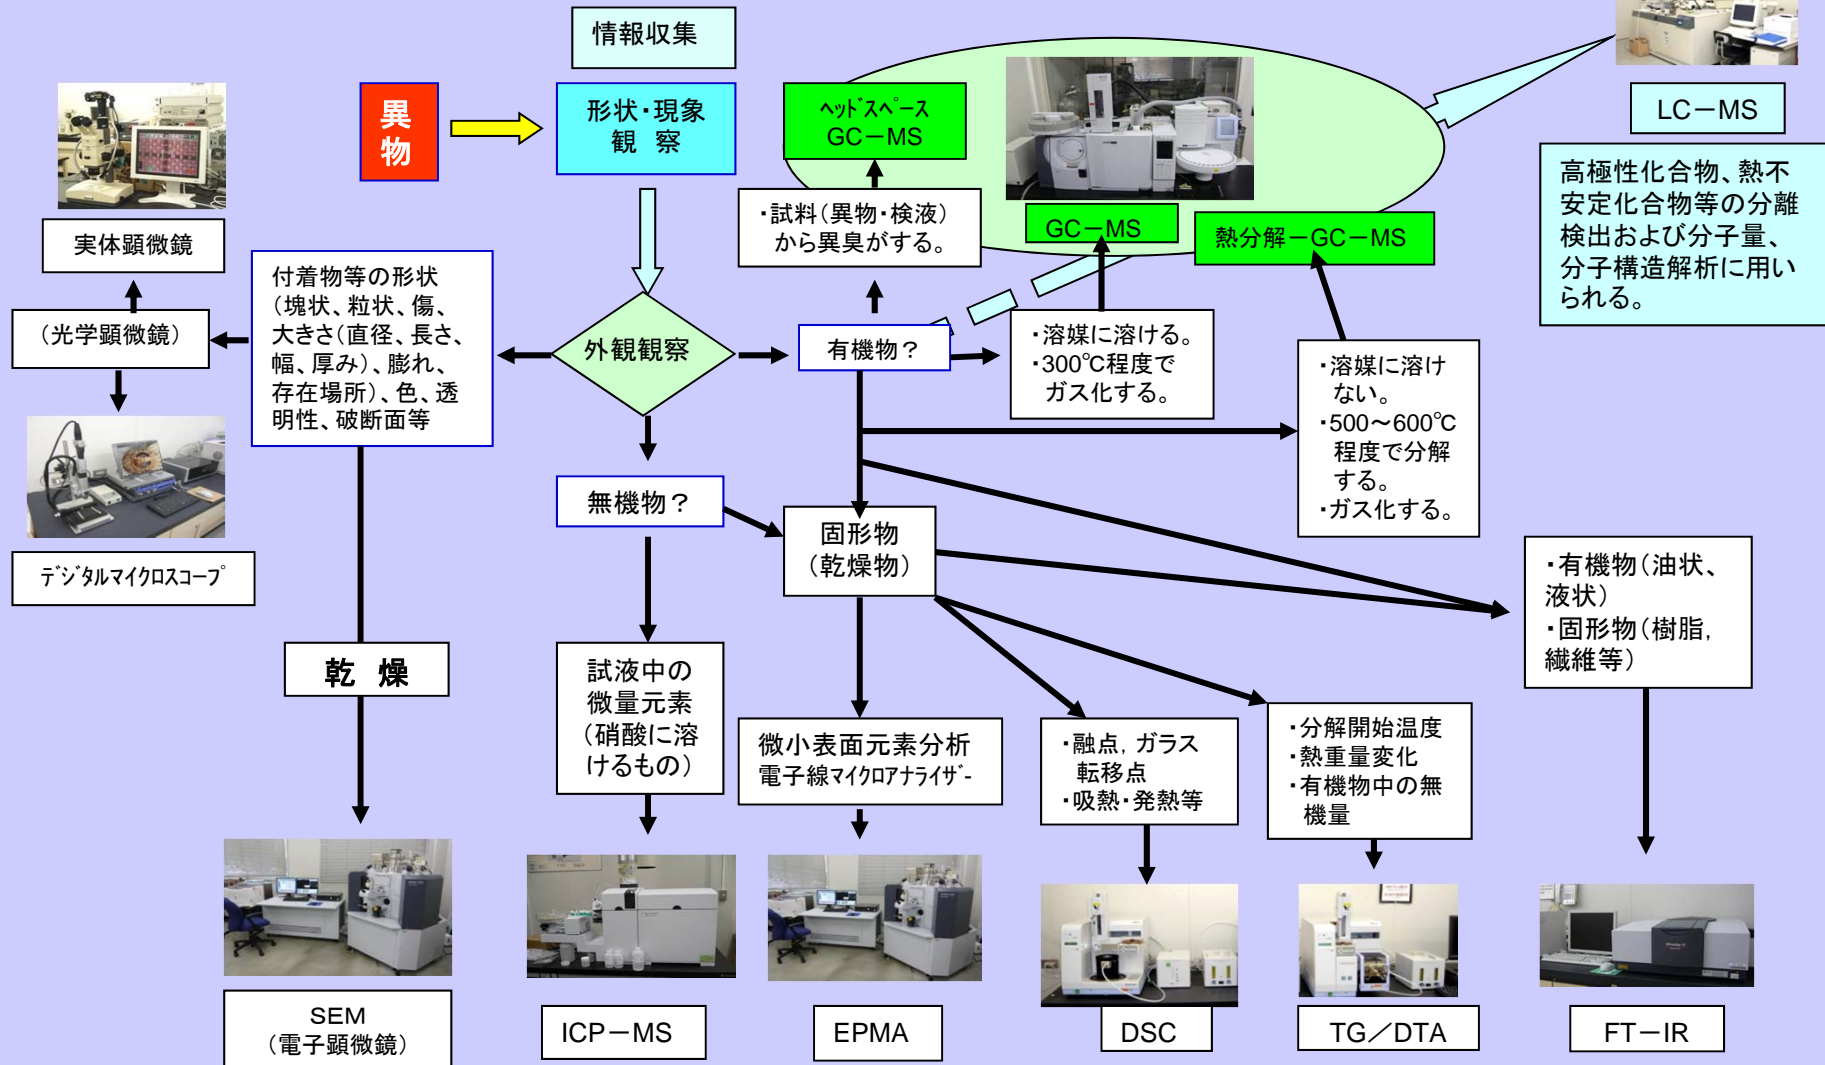

# 異物分析に利用できる機器

ご相談は、研究開発部 0942-37-6150 まで。